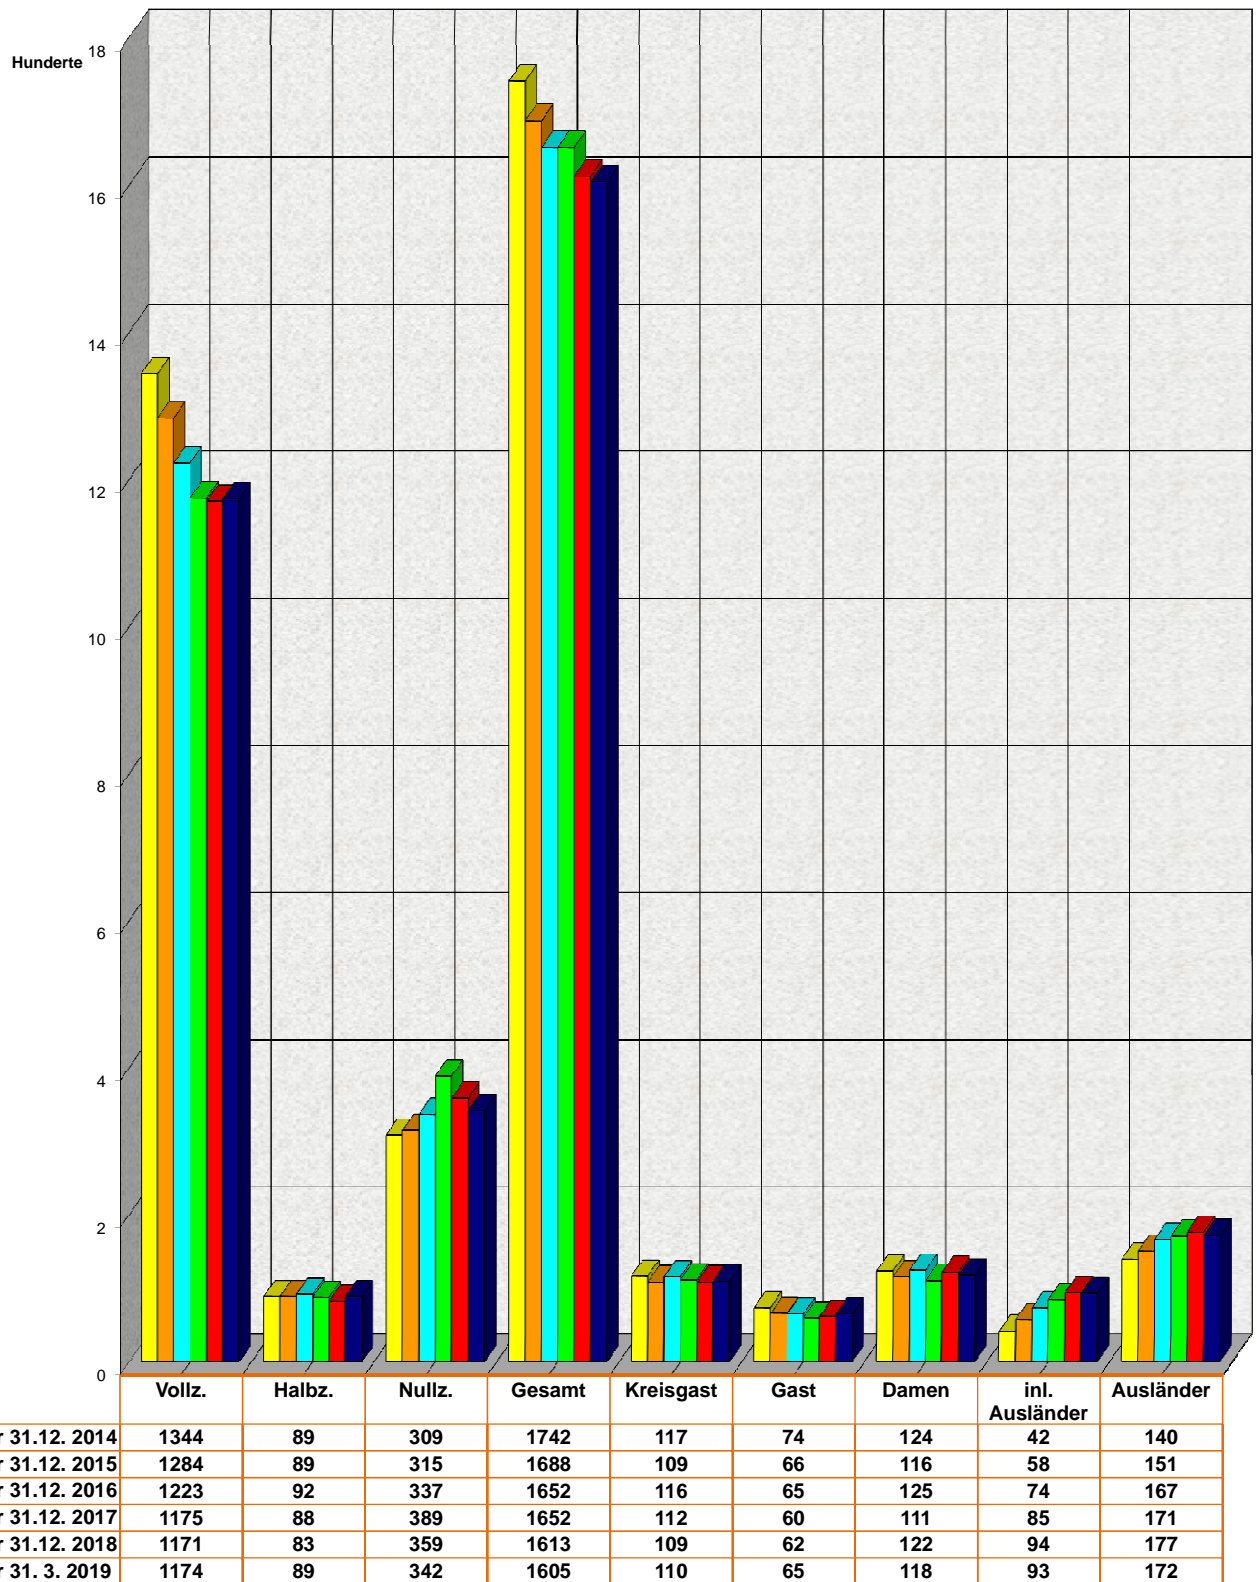

5 Jahresstatistik 2014 bis März 2019, Landesverbandstag 2019

Vereine	Stmk. per 31.12. 2014	Vollz.	Halbz.	Nullz.	Gesamt	Kreisgast	Gast	Damen	inl. Ausländer	Ausländer
20	GS Kreis Graz 31. 12.	558	27	108	693	59	25	48	24	69
27	GS Kreis Süd 31. 12.	483	32	121	636	47	27	42	9	53
21	GS Kreis Nord 31. 12.	303	30	80	413	11	22	34	9	18
68	Gesamt Stmk. 31. 12.	1344	89	309	1742	117	74	124	42	140
Vereine	Stmk. per 31.12. 2015	Vollz.	Halbz.	Nullz.	Gesamt	Kreisgast	Gast	Damen	inl. Ausländer	Ausländer
20	GS Kreis Graz 31.12.	512	30	111	653	61	20	40	30	66
28	GS Kreis Süd 31. 12.	493	31	117	641	36	25	45	11	56
21	GS Kreis Nord 31.12.	279	28	87	394	12	21	31	17	29
69	Gesamt Stmk. 31.12.	1284	89	315	1688	109	66	116	58	151
Vereine	Stmk. per 31.12. 2016	Vollz.	Halbz.	Nullz.	Gesamt	Kreisgast	Gast	Damen	inl. Ausländer	Ausländer
18	GS Kreis Graz 31. 12.	472	31	133	636	62	20	50	39	78
29	GS Kreis Süd 31. 12.	475	41	124	640	39	31	45	21	60
20	GS Kreis Nord 31. 12.	276	20	80	376	15	14	30	14	29
67	Gesamt Stmk. 31. 12.	1223	92	337	1652	116	65	125	74	167
Vereine	Stmk. per 31.12. 2017	Vollz.	Halbz.	Nullz.	Gesamt	Kreisgast	Gast	Damen	inl. Ausländer	Ausländer
17	GS Kreis Graz 31.12.	435	23	142	600	61	18	40	40	72
29	GS Kreis Süd 31. 12.	488	37	148	673	38	29	44	29	69
19	GS Kreis Nord 31.12.	252	28	99	379	13	13	27	16	30
65	Gesamt Stmk. 31.12.	1175	88	389	1652	112	60	111	85	171
Vereine	Stmk. per 31.12. 2018	Vollz.	Halbz.	Nullz.	Gesamt	Kreisgast	Gast	Damen	inl. Ausländer	Ausländer
17	GS Kreis Graz 31. 12.	445	24	133	602	56	22	45	42	76
28	GS Kreis Süd 31. 12.	479	35	135	649	40	28	46	33	72
20	GS Kreis Nord 31. 12.	247	24	91	362	13	12	31	19	29
65	Gesamt Stmk. 31. 12.	1171	83	359	1613	109	62	122	94	177
Vereine	Stmk. per 31. 3. 2019	Vollz.	Halbz.	Nullz.	Gesamt	Kreisgast	Gast	Damen	inl. Ausländer	Ausländer
17	GS Kreis Graz 31. 3.	438	30	124	592	57	22	43	43	74
28	GS Kreis Süd 31. 3.	498	28	131	657	40	31	45	32	71
20	GS Kreis Nord 31. 3.	238	31	87	356	13	12	30	18	27
65	Gesamt Stmk. 31. 3.	1174	89	342	1605	110	65	118	93	172

Vereine	Stmk. Zeitraum 2014-2019	Vollz.	Halbz.	Nullz.	Gesamt	Kreisgast	Gast	Damen	inl. Ausländer	Ausländer
-15,0%	GS Kreis Graz	-21,5%	11,1%	14,8%	-14,6%	-6,6%	-12,0%	-10,4%	79,2%	7,2%
3,7%	GS Kreis Süd	3,1%	-12,5%	8,3%	3,3%	11,1%	14,8%	7,1%	255,6%	34,0%
-4,8%	GS Kreis Nord	-21,5%	3,3%	8,7%	-13,8%	8,3%	-45,5%	-11,8%	100,0%	50,0%
-4,4%	Gesamt Stmk.	-12,6%	0,0%	10,7%	-7,9%	0,9%	-12,2%	-4,8%	121,4%	22,9%

Vollz. = Vollzahler; Halbz. = Halbzahler; Nullz. = Nullzahler

5 Jahresstatistik 2014 bis März 2019, Landesverbandstag 2019

■ Stmk. per 31.12. 2014
■ Stmk. per 31.12. 2015
■ Stmk. per 31.12. 2016
■ Stmk. per 31.12. 2017
■ Stmk. per 31.12. 2018
■ Stmk. per 31. 3. 2019

Vollz. = Vollzahler; Halbz. = Halbzahler; Nullz. = Nullzahler