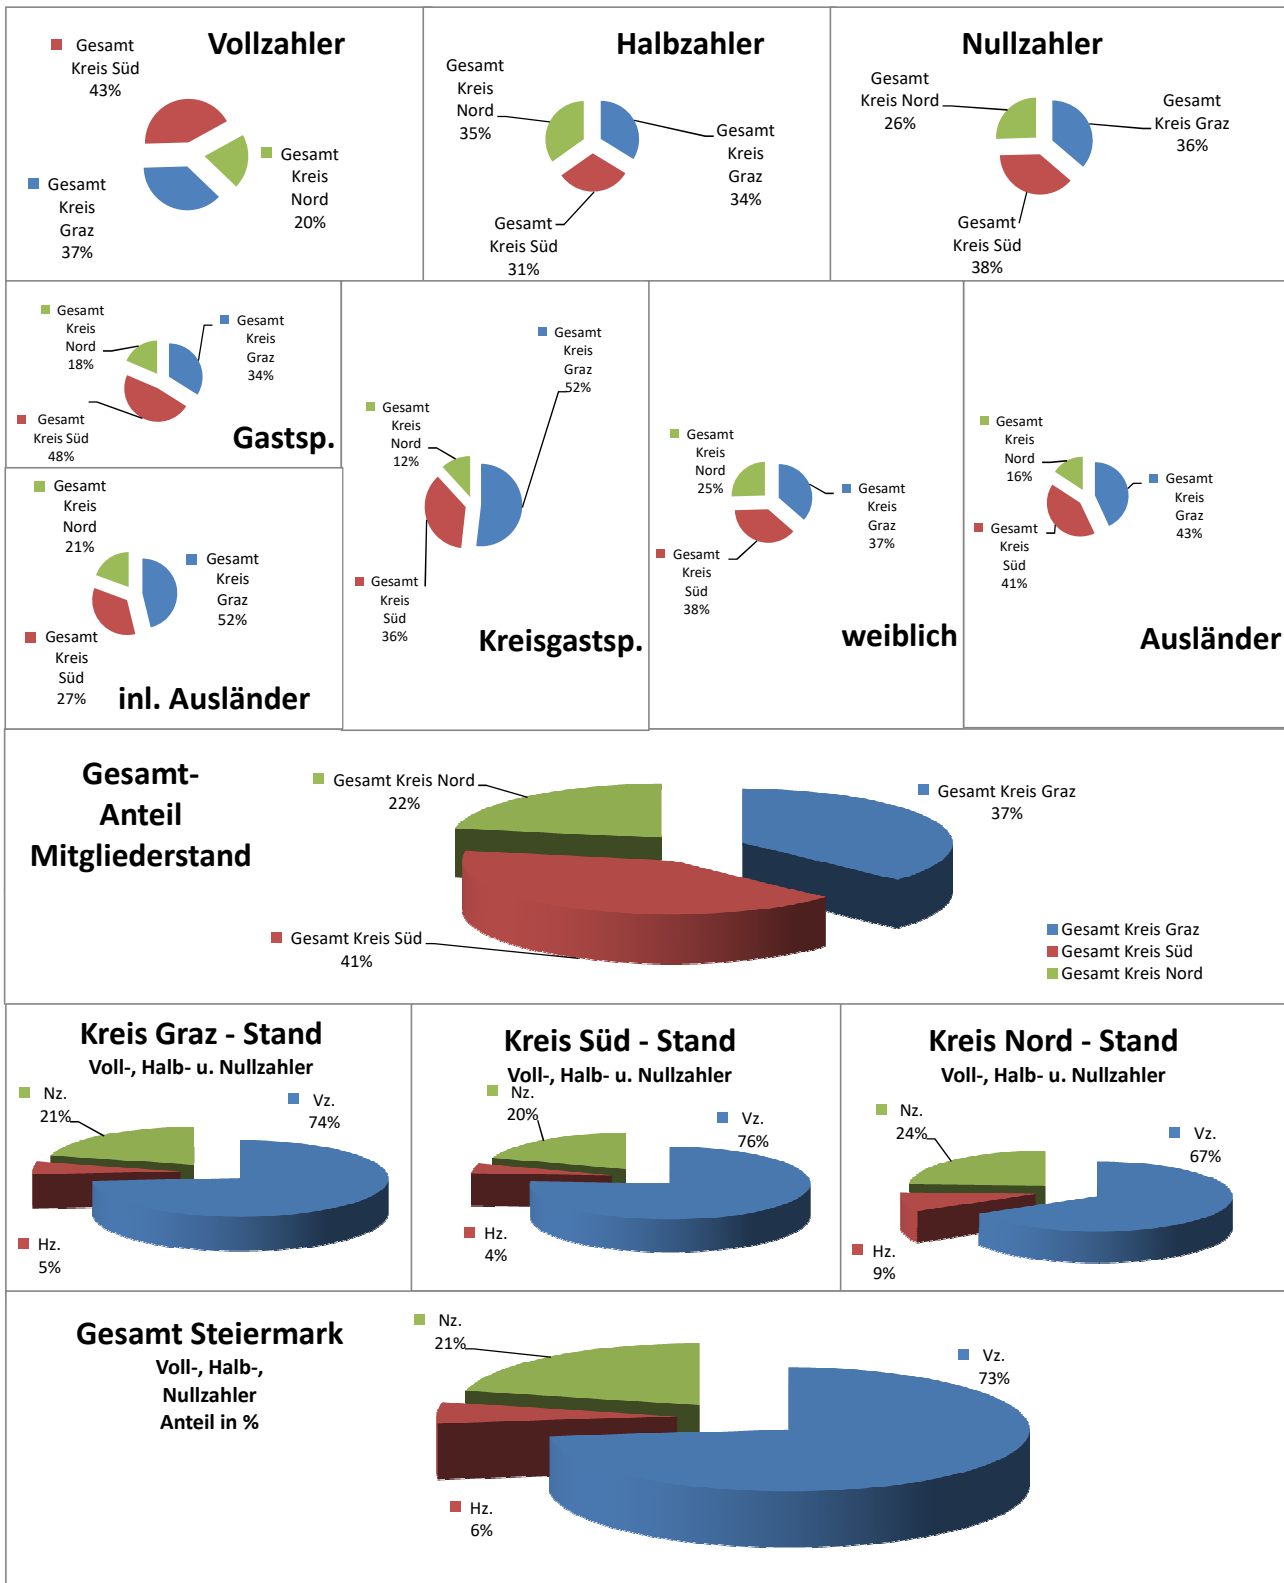

Mitgliederstand, 31. März 2019, Landesverbandstag 2019

	Nr.	Vereine Kreis Nord	Vz.	Hz.	Nz.	KG	"G"	"A"	"inl. A"	"W"	Gesamt
1	105	<i>SK Alpine Zeltweg</i>	12	0	0	0	1	0	0	0	12
3	037	<i>Spg. ISR</i>	24	2	5	2	0	2	1	2	31
1	029	<i>Eisenerz</i>	8	0	0	0	0	0	0	0	8
1	030	<i>Fohnsdorf</i>	19	7	16	2	0	0	0	4	42
1	036	<i>Murau</i>	0	0	1	0	0	0	0	0	1
1	081	<i>TUS Krieglach</i>	18	3	6	2	0	3	0	3	27
1	033	<i>Leoben</i>	36	4	21	1	5	6	6	7	61
3	011	<i>Spg. Kapfenberg Norske Bruck</i>	22	0	8	2	0	1	1	0	30
2	035	<i>Spg. Liezen/Admont</i>	21	3	4	1	0	2	1	1	28
1	038	<i>SK Kindberg</i>	11	0	6	1	0	2	2	3	17
1	034	<i>Pernegg</i>	13	2	2	2	0	0	0	0	17
2	028	<i>Spg. Trofaiach-Niklasdorf</i>	35	8	2	0	4	5	2	0	45
1	400	<i>Pöls</i>	1	0	0	0	0	0	0	0	1
1	049	<i>Horn Union Ratten</i>	18	2	16	0	2	6	5	10	36
20		Gesamt Kreis Nord	238	31	87	13	12	27	18	30	356

Vereine	Steiermark	Vz.	Hz.	Nz.	KG	"G"	"A"	"inl. A"	"W"	Gesamt
17	Gesamt Kreis Graz	438	30	124	57	22	74	43	43	592
28	Gesamt Kreis Süd	498	28	131	40	31	71	32	45	657
20	Gesamt Kreis Nord	238	31	87	13	12	27	18	30	356
65	Gesamt Steiermark	1174	89	342	110	65	172	93	118	1605

Mitgliederstand, 31. März 2019, Landesverbandstag 2019